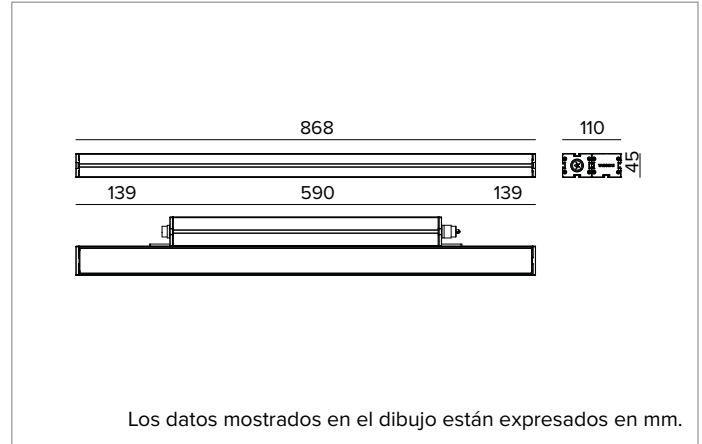

E0553GSL827ELBC | JEDI NOVA 55 Proyector Side Box Proyector lineal orientable de LED

	2700K	H(m)	D(m)	Emax(lx)		
	Ra80		11°			
	Fixture Power	52W	1	0.19	69358	
	Source Flux	6669lm	2	0.39	17339	
	Fixture Flux	4009lm	3	0.58	7706	
	Efficacy	77lm/W	4	0.78	4335	
TS2135	Imax=10400cd/klm	Imax	69358cd	5	0.97	2774

Óptica: LENTE

Apertura del haz de luz: GRZ 10°x10°

Eficiencia óptica: 60%

Flujo luminaria: 4009lm

Rendimiento luminoso: 77lm/W

Seguridad fotobiológica: Conforme al grupo de riesgo RG1 (Riesgo Bajo)

CARACTERÍSTICAS MECÁNICAS

Color y acabado: Cobre bruñido

Dimensiones: L=868mm

Peso: 4,4Kg

Versión: Comfort

Grado de protección: IP66,IP67,IP68,IP69

Resistencia mecánica: IK07

CARACTERÍSTICAS ELÉCTRICAS

Driver integrado, en la versión ON-OFF (posicionado lateralmente al cuerpo óptico). Equipado con cableado pasante con conectores IN/OUT para instalación de panel con sellado longitudinal (el sellado limita el riesgo de ascenso de la humedad hacia el driver / cuerpo óptico). Luminaria compatible con EN 60598-2-22 para suministro de energía desde un sistema de emergencia centralizado CPSS (Central Power Supply System), no incorporado en la luminaria - áreas de alto riesgo excluidas. La potencia y el flujo predeterminados son 100% en CA y 100% en CC.